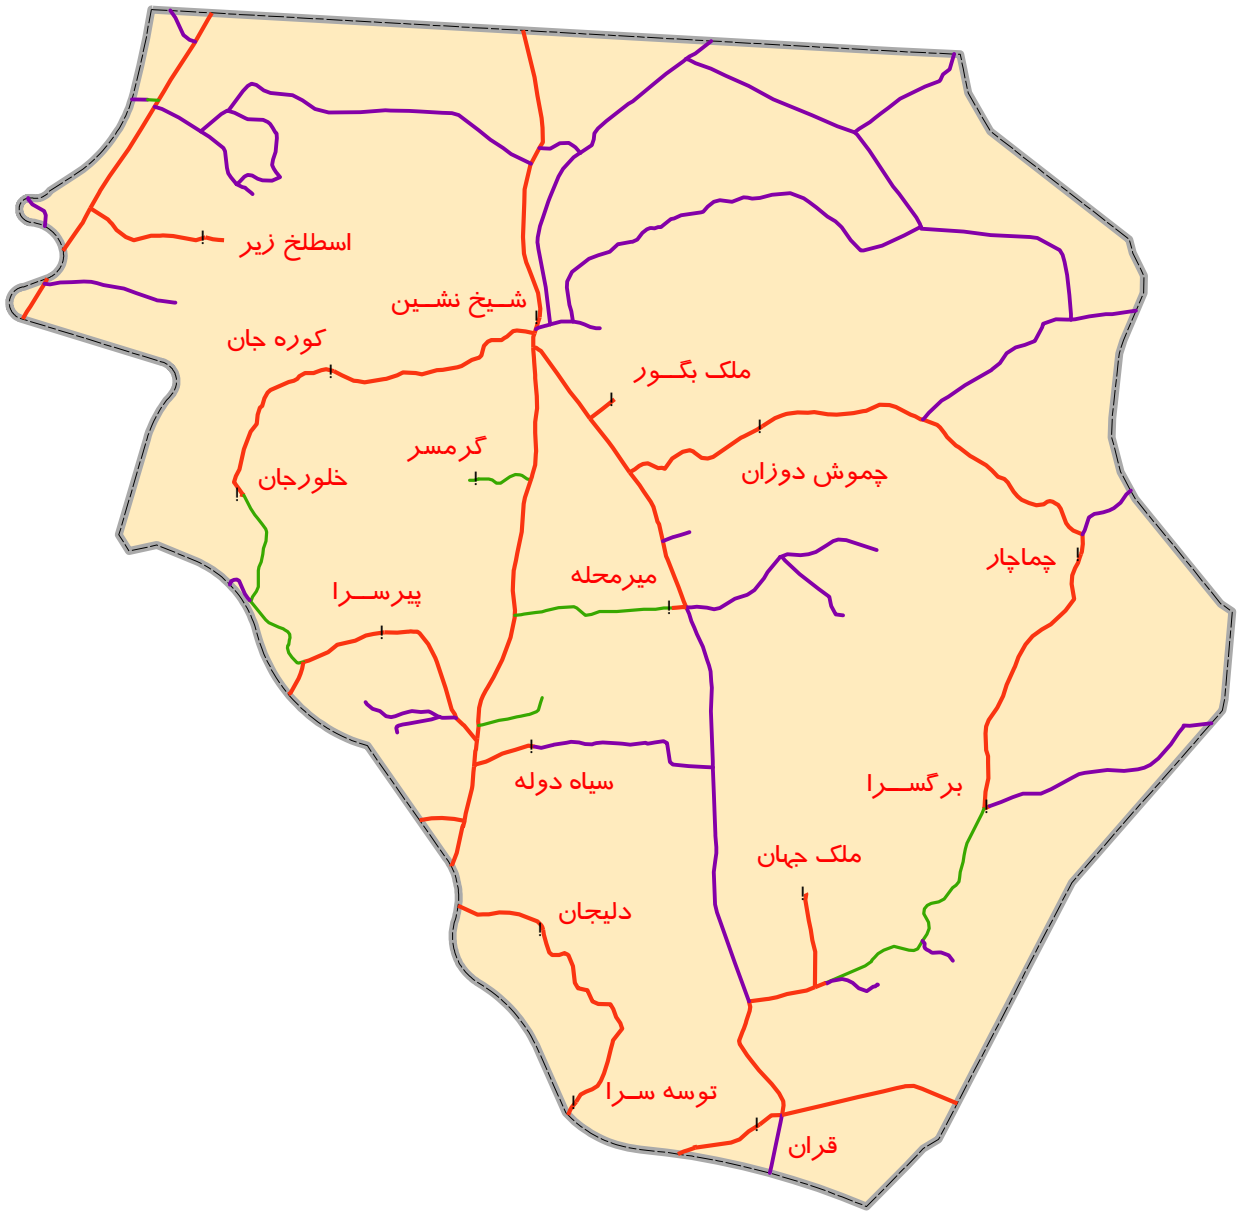

## دهستان شیخ نشین به تفکیک آبادی

  
 مقیاس : 1:50,000

راهنما	
	محدوده شهر
	محدوده دهستان
	روستا
—	راه آسفالته
)	مزرعه
—	راه شوسه
#	مکان
—	راه خاکی
---	راه مالرو