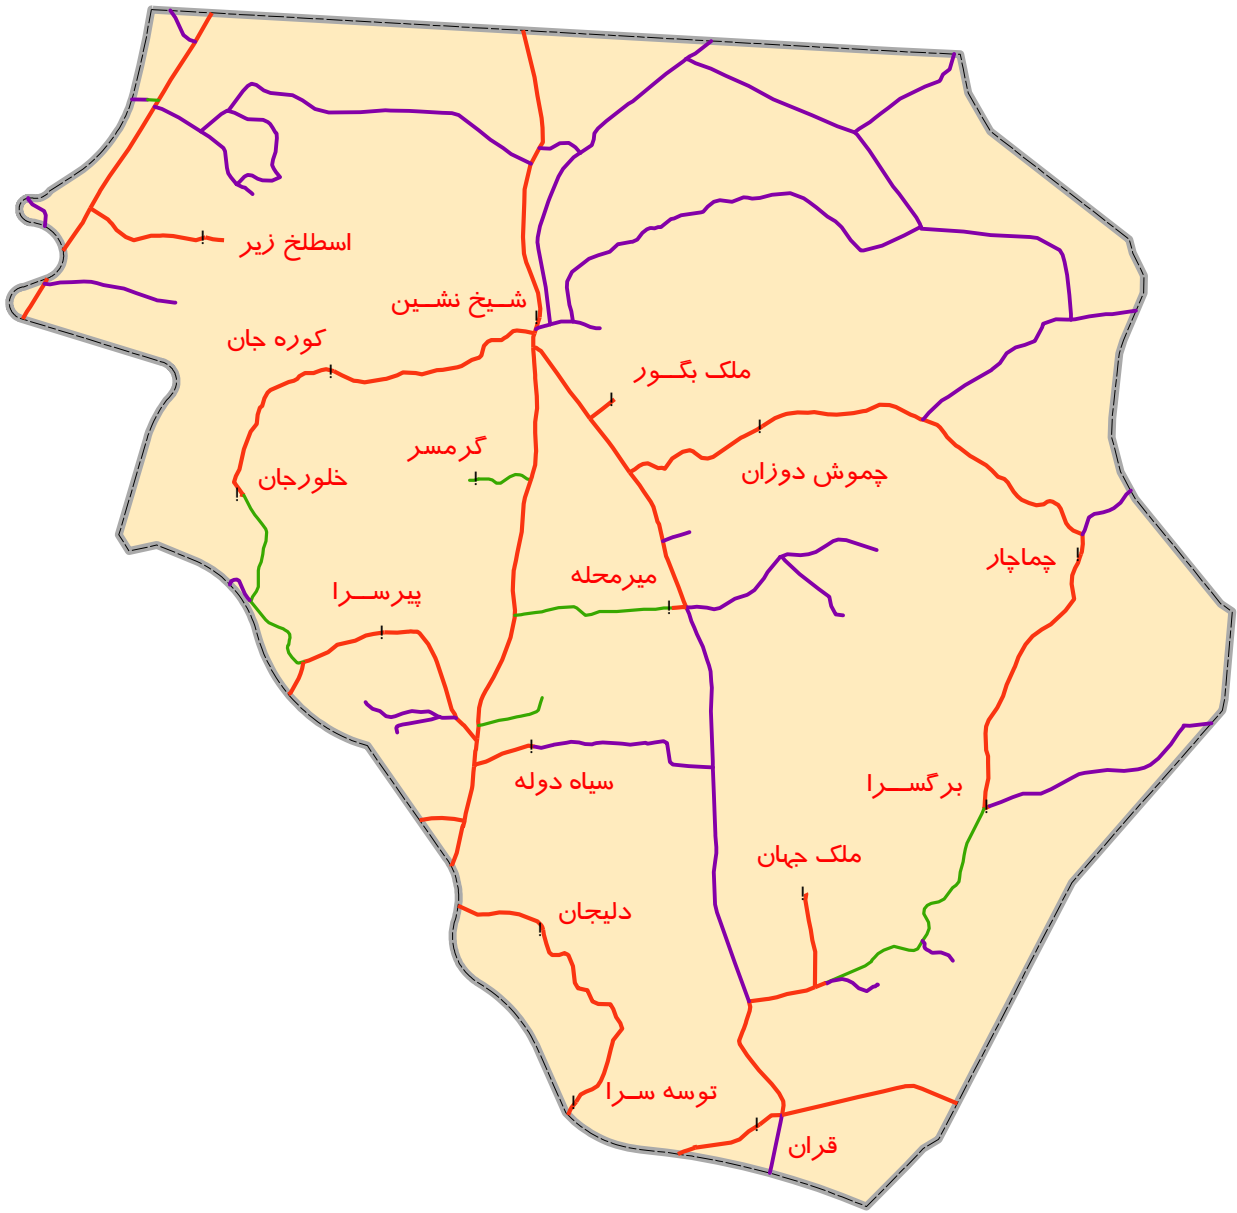

## دهستان شیخ نشین به تفکیک آبادی

  
 مقیاس : 1:50,000

راہنما	
	محدوده شهر
	محدوده دهستان
	روستا
—	راه آسفالته
)	مزرعه
—	راه شوسه
#	مکان
---	راه مالرو
—	راه خاکی